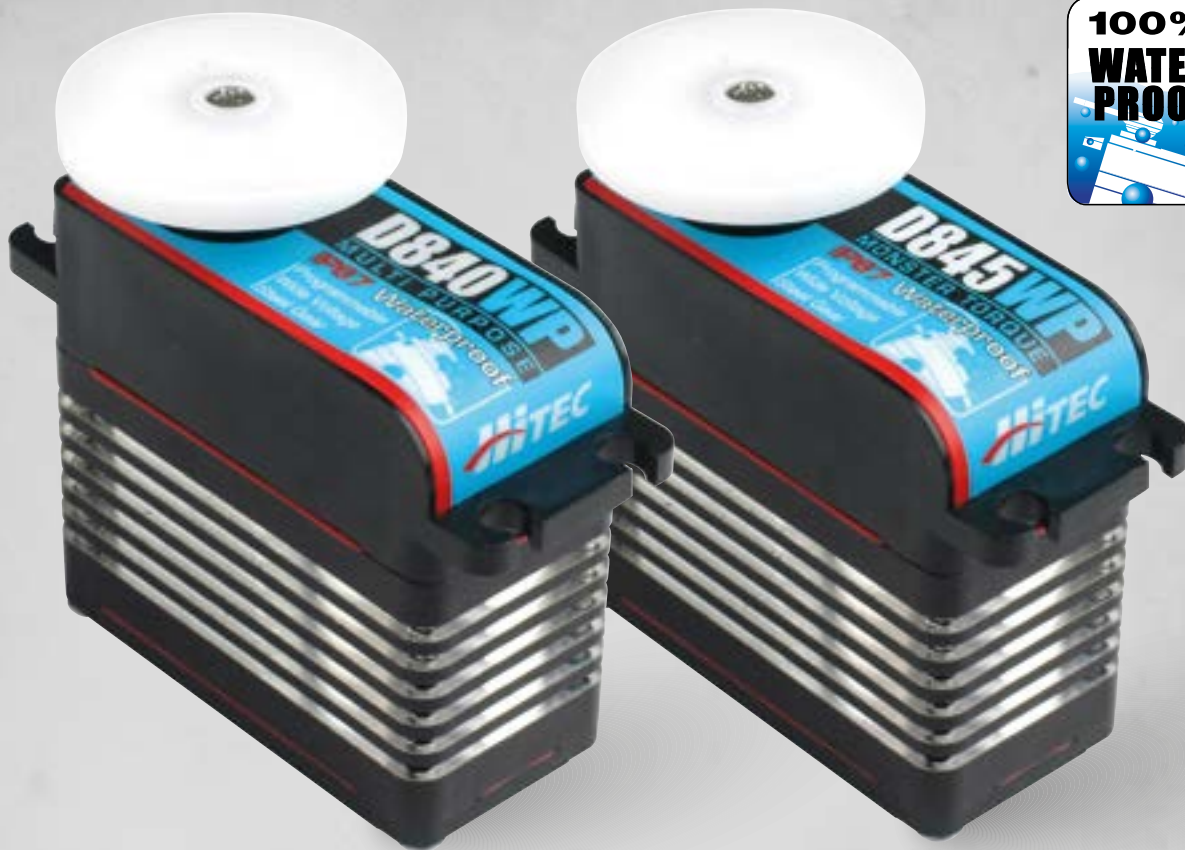

Höchste Auflösung

Messeneuheiten 2016

Zur diesjährigen Spielwarenmesse stellt HiTEC seine neusten Servos vor: die D-Serie. Erhältlich mit Titan- oder Stahlgetriebe und im Mega-Maßstab als wasserdichte Version.

Die Servos der D-Serie bieten die derzeit höchste am Markt erhältliche Auflösung der Servowege. Feinstes Ansprechverhalten und Programmiermöglichkeiten, die ihresgleichen suchen, werden dank 32-bit MCU und 12-bit ADC Technologie realisiert. Durch breiten Spannungsbereich von 4,8 - 8,4 V können sämtliche Standardakkus ohne Adapter verwendet werden.

Die Titan-Truppe

Art-Nr:	Modell	sec/60° (4,8 / 6,0 / 7,4 V)	kgcm (4,8 / 6,0 / 7,4 V)	Maße (mm)	UVP in €
116 940	D-940TW	0,11 / 0,08 / 0,07	10,0 / 13,5 / 16,5	39,9 x 20,1 x 38,1	149,90
116 945	D-945TW	0,16 / 0,12 / 0,10	14 / 18 / 23	39,9 x 20,1 x 38,1	149,90
116 950	D-950TW	0,23 / 0,17 / 0,14	21 / 29 / 35	39,9 x 20,1 x 38,1	149,90
116 980	D-980TW	0,28 / 0,21 / 0,17	26 / 36 / 44	43,7 x 22,4 x 39x9	179,90

*unverbindliche Preisempfehlung in EURO

Wasserdicht im Mega-Maßstab

Art-Nr:	Modell	sec/60° (4,8 / 6,0 / 7,4 V)	kgcm (4,8 / 6,0 / 7,4 V)	Maße (mm)	UVP in €
116 840	D-840WP	0,17 / 0,14 / 0,11	19,0 / 24,0 / 30,0	66,0 x 32,0 x 62,0	89,90
116845	D-845WP	0,26 / 0,21 / 0,17	32,5 / 40,5 / 50,0	66,0 x 32,0 x 62,0	89,90