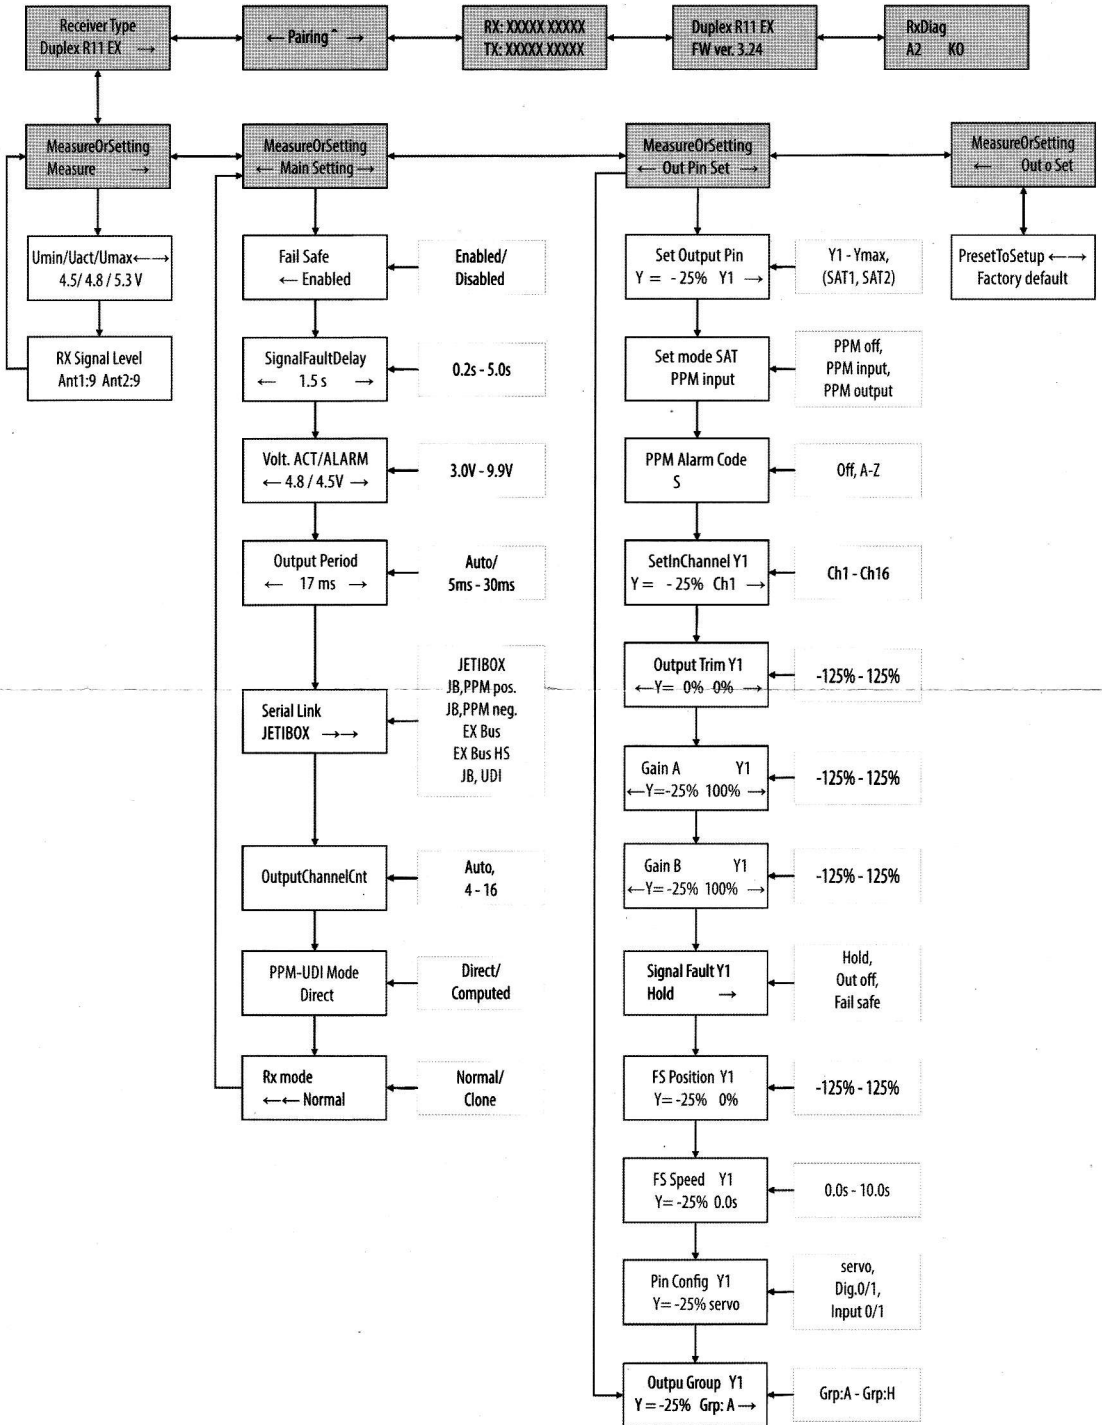

EN - Full Menus of the Duplex Receivers shown on the JETIBOX LCD Display:

DE - Volle Menüs Duplex-Receiver ist angezeigt auf der JETIBOX LCD Display:

Note: Menu items with no actual signification are not displayed.