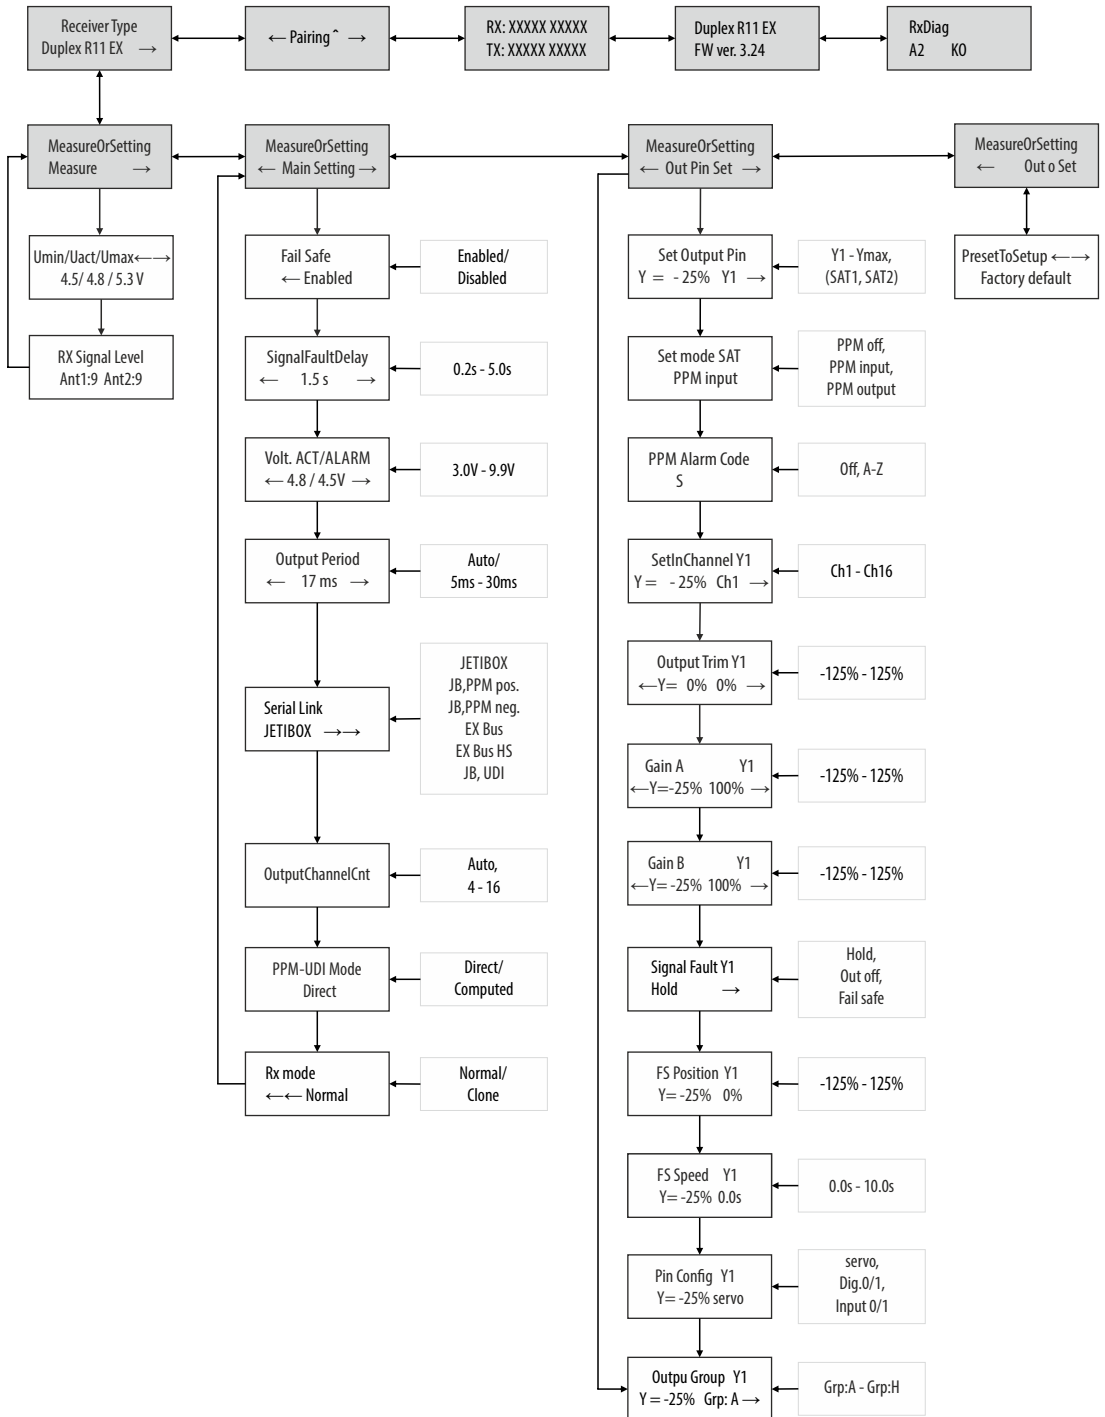

EN - Full Menus of the Duplex Receivers shown on the JETIBOX LCD Display:

DE - Volle Menüs Duplex-Receiver ist angezeigt auf der JETIBOX LCD Display:

Note: Menu items with no actual signification are not displayed.